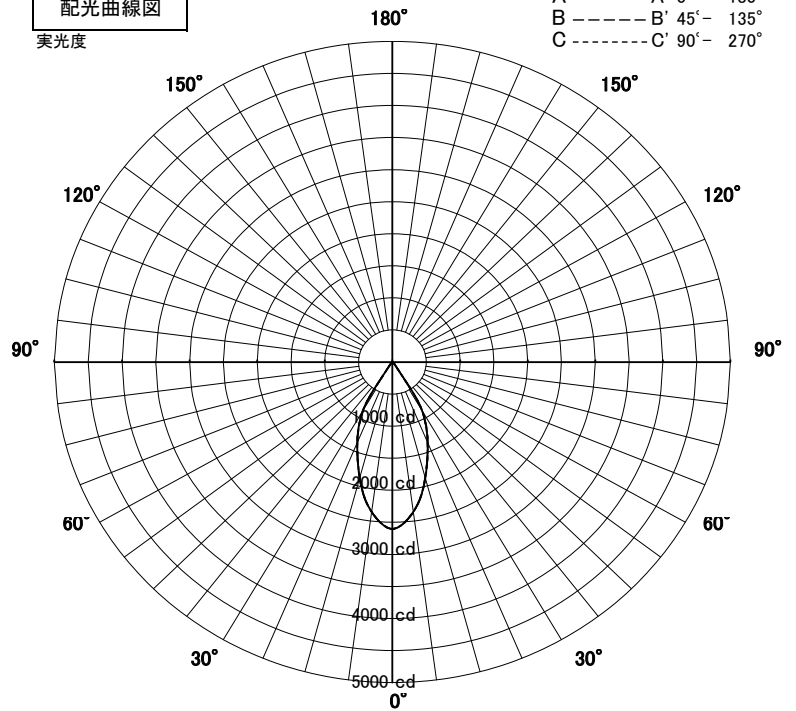

屋内照明器具特性

品名	LD-5332-WW		
光源	LED 18.1W		
実効光束 (器具光束)	1557lm	効率	86.0lm/W

配光曲線図
実光度

器具効率	61.9%	
色温度	3500K	
演色評価指数	Ra83	
保守率	良	0.69
	中	0.67
	否	0.63

1/2ビーム角		
A-A'	45.5	度
C-C'	45.5	度

A-A' Section

1/2ビーム角

C-C' Section