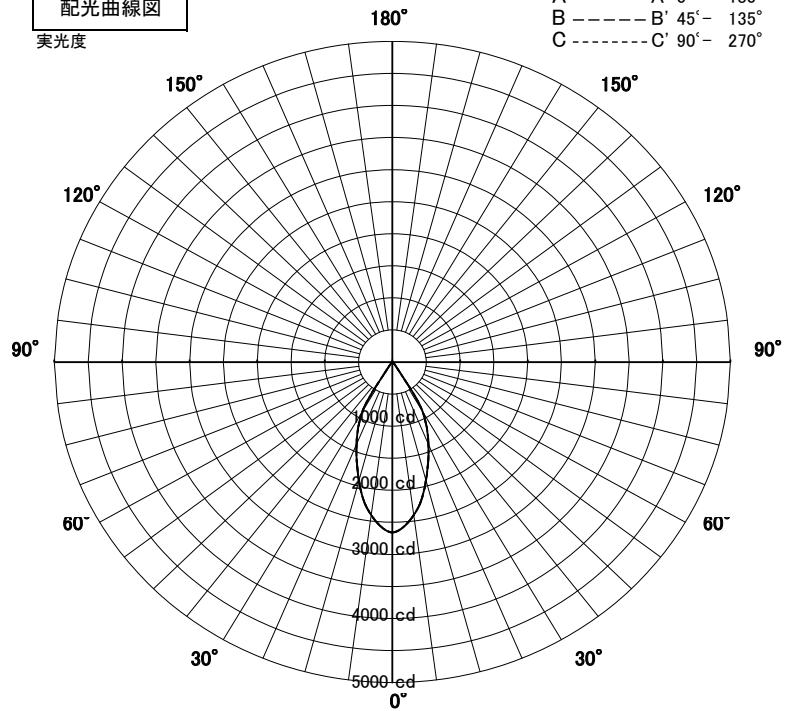

# 屋内照明器具特性

品名	LD-5332-W		
光源	LED 18.1W		
実効光束 (器具光束)	1590lm	効率	87.9lm/W

配光曲線図  
実光度

器具効率	61.9%	
色温度	4000K	
演色評価指数	Ra83	
保守率	良	0.69
	中	0.67
	否	0.63

1/2ビーム角		
A-A'	45.5	度
C-C'	45.5	度

A-A' Section

1/2ビーム角

C-C' Section