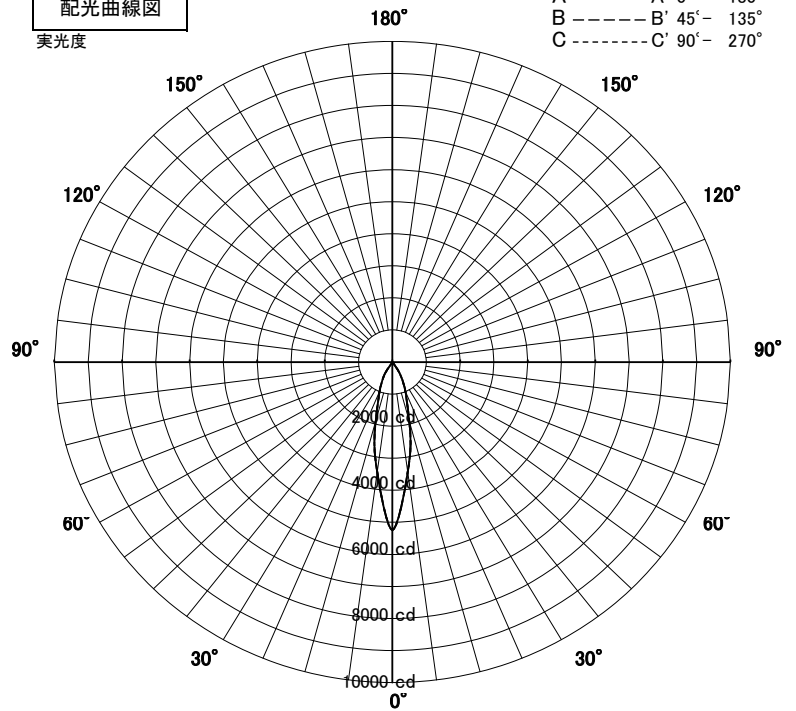

屋内照明器具特性

品名	LD-5333-L		
光源	LED 18.1W		
実効光束 (器具光束)	1368lm	効率	75.6lm/W

配光曲線図
実光度

器具効率	56.3%	
色温度	3000K	
演色評価指数	Ra83	
保守率	良	0.69
	中	0.67
	否	0.63

1/2ビーム角		
A-A'	23.0	度
C-C'	23.0	度

A-A' Section

1/2ビーム角

C-C' Section