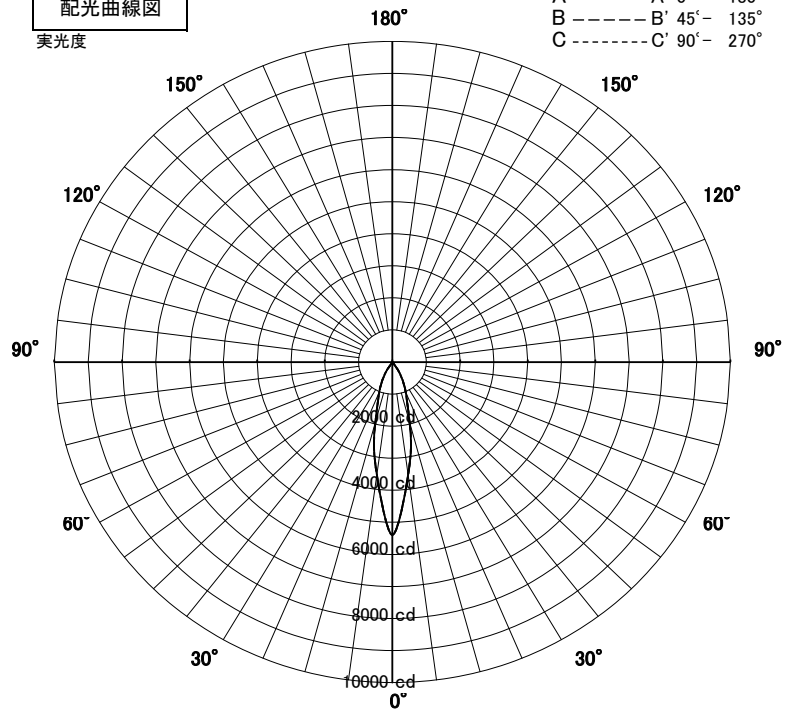

屋内照明器具特性

品名	LD-5333-WW		
光源	LED 18.1W		
実効光束 (器具光束)	1409lm	効率	77.8lm/W

配光曲線図
実光度

器具効率	56.3%	
色温度	3500K	
演色評価指数	Ra83	
保守率	良	0.69
	中	0.67
	否	0.63

1/2ビーム角		
A-A'	23.0	度
C-C'	23.0	度

A-A' Section

1/2ビーム角

C-C' Section