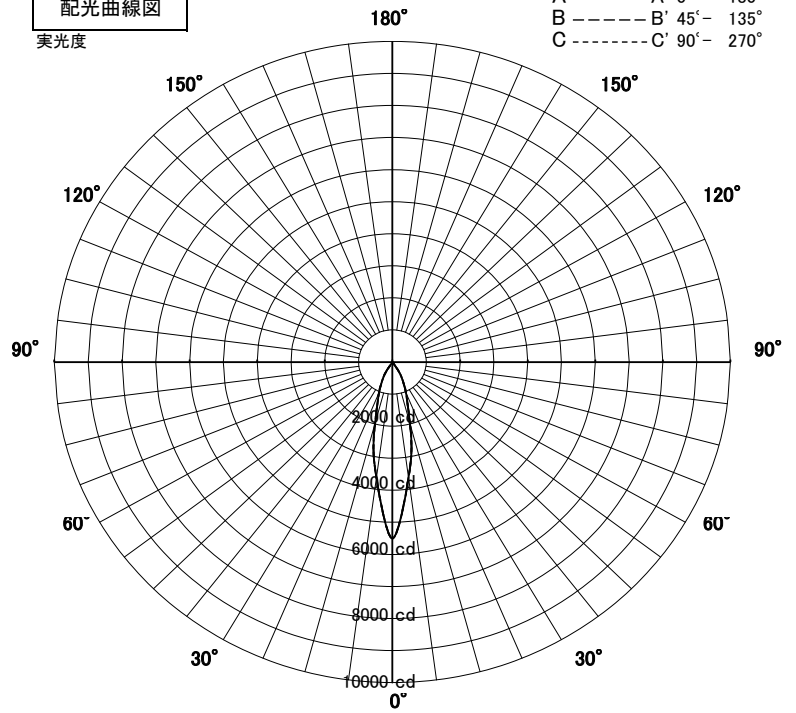

屋内照明器具特性

品名	LD-5333-W		
光源	LED 18.1W		
実効光束 (器具光束)	1439lm	効率	79.5lm/W

配光曲線図
実光度

器具効率	56.3%	
色温度	4000K	
演色評価指数	Ra83	
保守率	良	0.69
	中	0.67
	否	0.63

1/2ビーム角		
A-A'	23.0	度
C-C'	23.0	度

A-A' Section

1/2ビーム角

C-C' Section