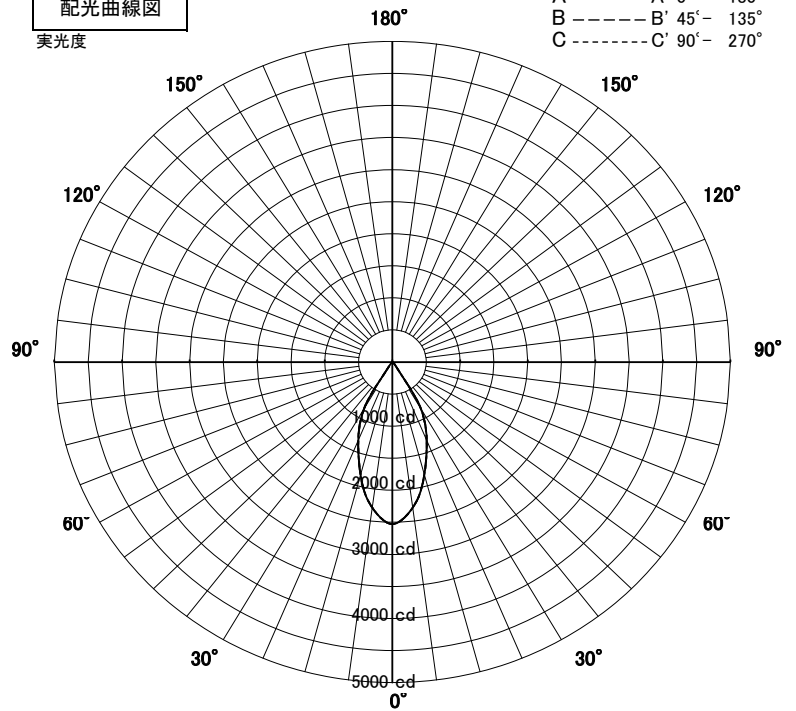

屋内照明器具特性

品名	LD-5334-L		
光源	LED 18.1W		
実効光束 (器具光束)	1512lm	効率	83.5lm/W

配光曲線図
実光度

器具効率	61.9%	
色温度	3000K	
演色評価指数	Ra83	
保守率	良	0.69
	中	0.67
	否	0.63

1/2ビーム角		
A-A'	45.5	度
C-C'	45.5	度

A-A' Section

1/2ビーム角

C-C' Section