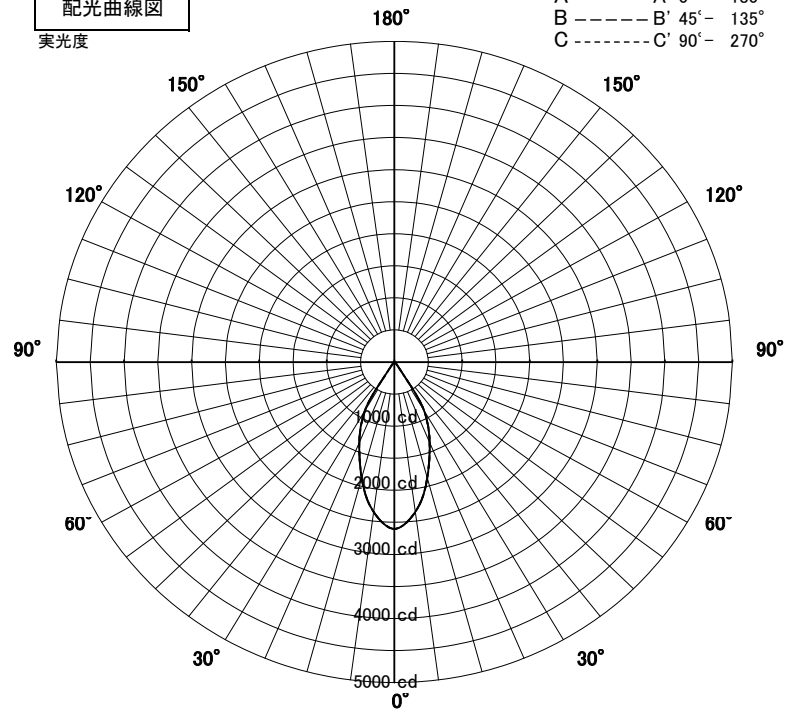

屋内照明器具特性

品名	LD-5334-WW		
光源	LED 18.1W		
実効光束 (器具光束)	1557lm	効率	86.0lm/W

配光曲線図
実光度

器具効率	61.9%	
色温度	3500K	
演色評価指数	Ra83	
保守率	良	0.69
	中	0.67
	否	0.63

1/2ビーム角		
A-A'	45.5	度
C-C'	45.5	度

A-A' Section

1/2ビーム角

C-C' Section