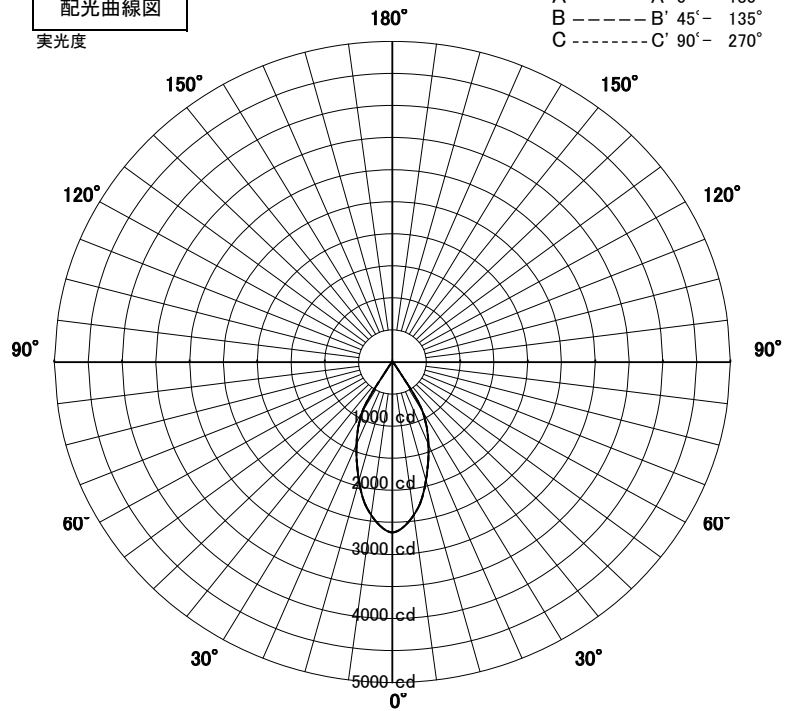

# 屋内照明器具特性

品名	LD-5334-W		
光源	LED 18.1W		
実効光束 (器具光束)	1590lm	効率	87.9lm/W

配光曲線図  
実光度

器具効率	61.9%	
色温度	4000K	
演色評価指数	Ra83	
保守率	良	0.69
	中	0.67
	否	0.63

1/2ビーム角		
A-A'	45.5	度
C-C'	45.5	度

A-A' Section

1/2ビーム角

C-C' Section