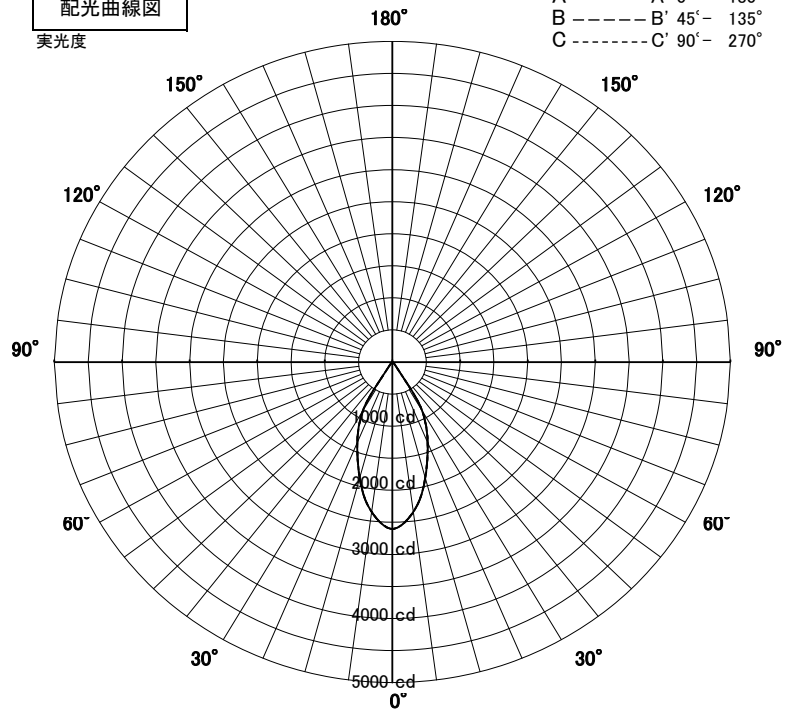

屋内照明器具特性

品名	LD-5336-WW		
光源	LED 18.1W		
実効光束 (器具光束)	1557lm	効率	86.0lm/W

配光曲線図
実光度

器具効率	61.9%	
色温度	3500K	
演色評価指数	Ra83	
保守率	良	0.69
	中	0.67
	否	0.63

1/2ビーム角		
A-A'	45.5	度
C-C'	45.5	度

A-A' Section

1/2ビーム角

C-C' Section