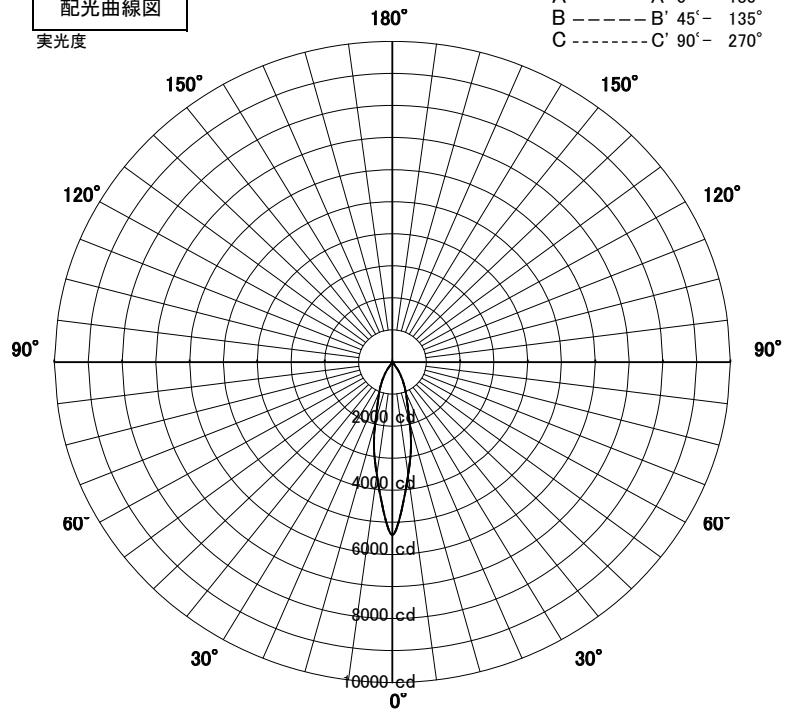

屋内照明器具特性

品名	LD-5337-WW		
光源	LED 18.1W		
実効光束 (器具光束)	1409lm	効率	77.8lm/W

配光曲線図
実光度

器具効率	56.3%	
色温度	3500K	
演色評価指数	Ra83	
保守率	良	0.69
	中	0.67
	否	0.63

1/2ビーム角		
A-A'	23.0	度
C-C'	23.0	度

A-A' Section

1/2ビーム角

C-C' Section