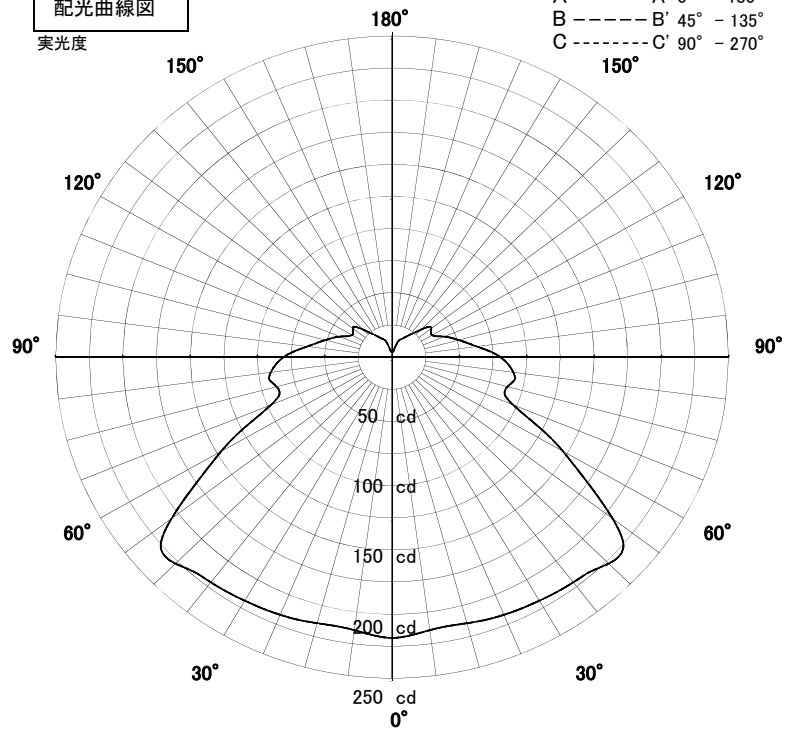

# 屋内照明器具特性

|                |                   |    |          |
|----------------|-------------------|----|----------|
| 品名             | PD-2650-L         |    |          |
| 光源             | LDA4L-G-E17/S/40W |    |          |
| 実効光束<br>(器具光束) | 1216lm            | 効率 | 96.5lm/W |

配光曲線図

実光度

1/2照度角

直射水平面照度

単位:Lx

|        |       |      |
|--------|-------|------|
| 色温度    | 2700K |      |
| 演色評価指数 | Ra83  |      |
| 保守率    | 良     | 0.67 |
|        | 中     | 0.63 |
|        | 否     | 0.56 |