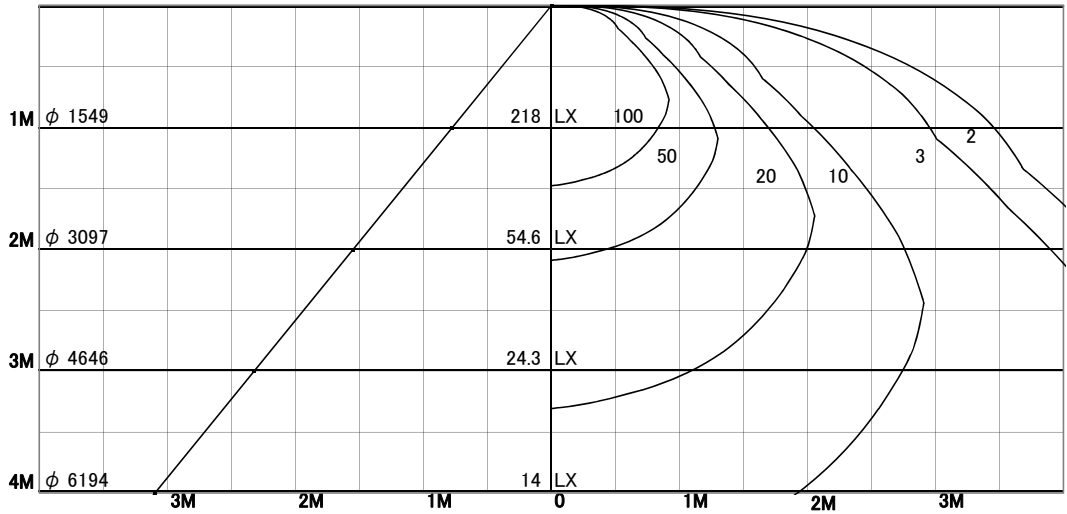

1/2照度角

直射水平面照度

単位:Lx

色温度	2700K	
演色評価指数	Ra83	
保守率	良	0.67
	中	0.63
	否	0.56

1/2照度角		
A-A'	75.5	Deg
C-C'	75.5	Deg
最大取付間隔		
A-A'	1.55	H
C-C'	1.55	H

照明率表