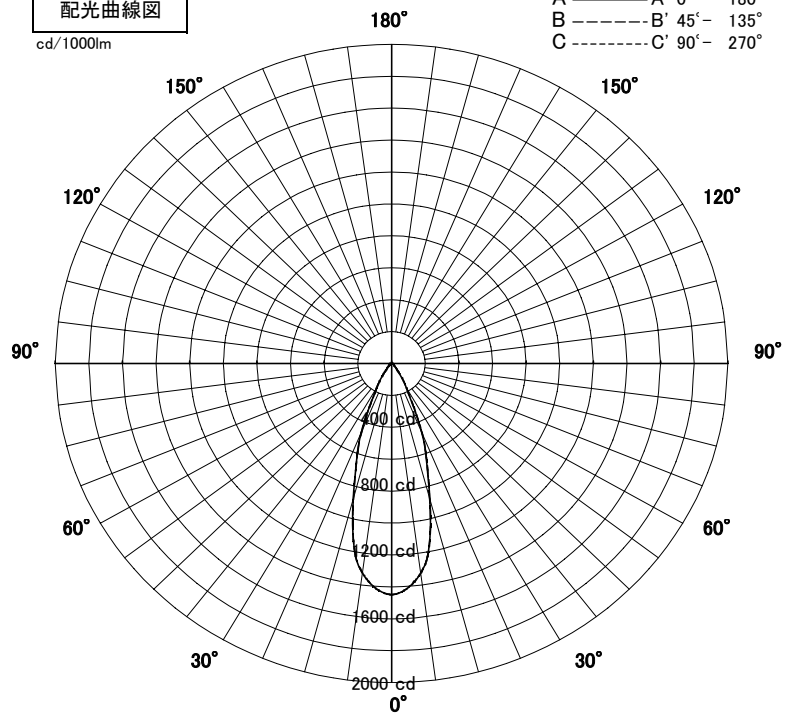

スポットライト 特性

品名	SD-4414-N		
光源	POWER LED2.6W(白色)		
光束	184 Lm	灯数	7 灯

ミディアム配光

配光曲線図
cd/1000lm

器具効率	66.2	%
上方効率	0.0	%
下方効率	66.2	%
保守率	良	-
	中	0.7
	否	-

1/2ビーム角		
A-A'	36.0	度
C-C'	36.0	度

A-A' Section

1/2ビーム角

C-C' Section